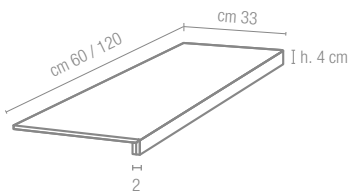

PEZZI SPECIALI TRIMS ACCESSOIRES FORMSTÜCKE

Battiscopa Bullnose
Plinthe à bord arrondi
Stehssockel
cm 9x60 - 3¹/₂"x23⁵/₈"
cm 9x90 - 3¹/₂"x35³/₈"

Gradino Step tread
Nez de marche **Stufenplatte**
cm 30x60 - 11³/₄"x23⁵/₈"

Tozzetto Insert
Caboçon **Einleger**
cm 10x10 - 4"x4"

Gradone (assemblato)*
cm 60x33 - 23⁵/₈"x13"
cm 120x33 - 47¹/₄"x13"

Angolare (assemblato)*
cm 60x33 - 23⁵/₈"x13"
cm 120x33 - 47¹/₄"x13"

* Disponibile nei colori Available in the colours Disponible dans les couleurs Verfügbar in den folgenden Farben: **Platino, Iridio, Argento, Piombo.**

argento cm 10x60 - 4"x23⁵/₈", carbonio cm 10x60 - 4"x23⁵/₈"