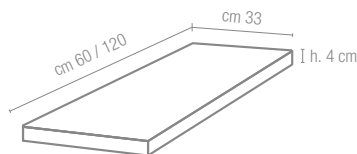

Tozzetto Insert
Caboçon **Einleger**
cm 10x10 - 4"x4"

Gradone (assemblato)*
cm 60x33 - 23⁵/₈"x13"
cm 120x33 - 47¹/₄"x13"

Angolare (assemblato)*
cm 60x33 - 23⁵/₈"x13"
cm 120x33 - 47¹/₄"x13"

* Disponibile nei colori Available in the colours Disponible dans les couleurs Verfügbar in den folgenden Farben: **Platino, Iridio, Argento, Piombo.**