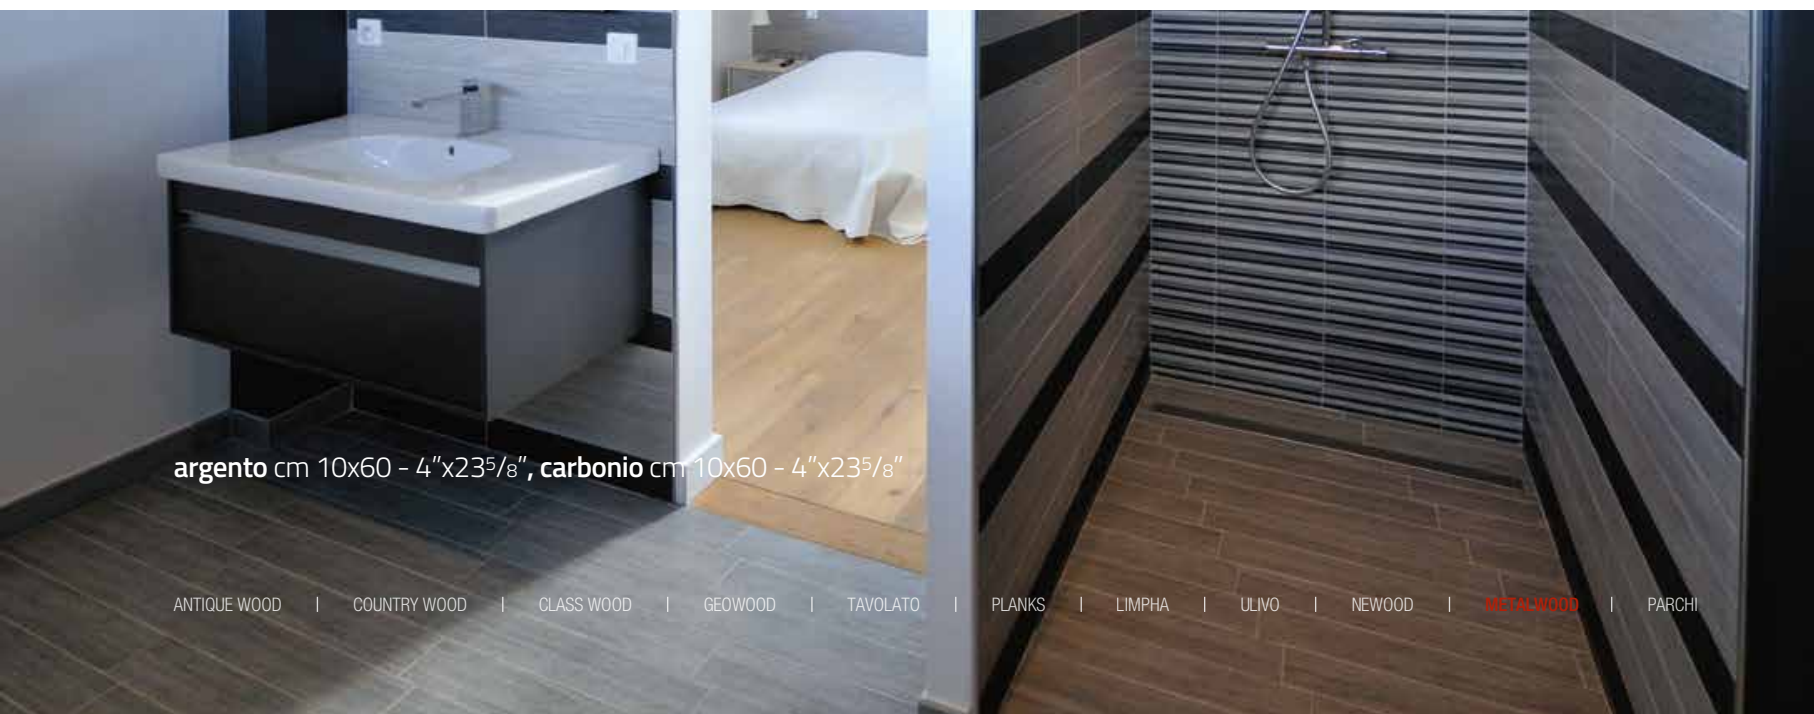

mosaico 6x6*

cm 30x30 - 11³/₄"x11³/₄"
 tessera **cm 6x6 - 2³/₈"x2³/₈"**
su rete on net sur trame auf Netz

fascia metalwood*

cm 10x60 - 4"x23⁵/₈"

* Disponibile in tutti i colori della serie Available in all the colours of the series
 Disponible dans tous les couleurs de la série Verfügbar in allen farben